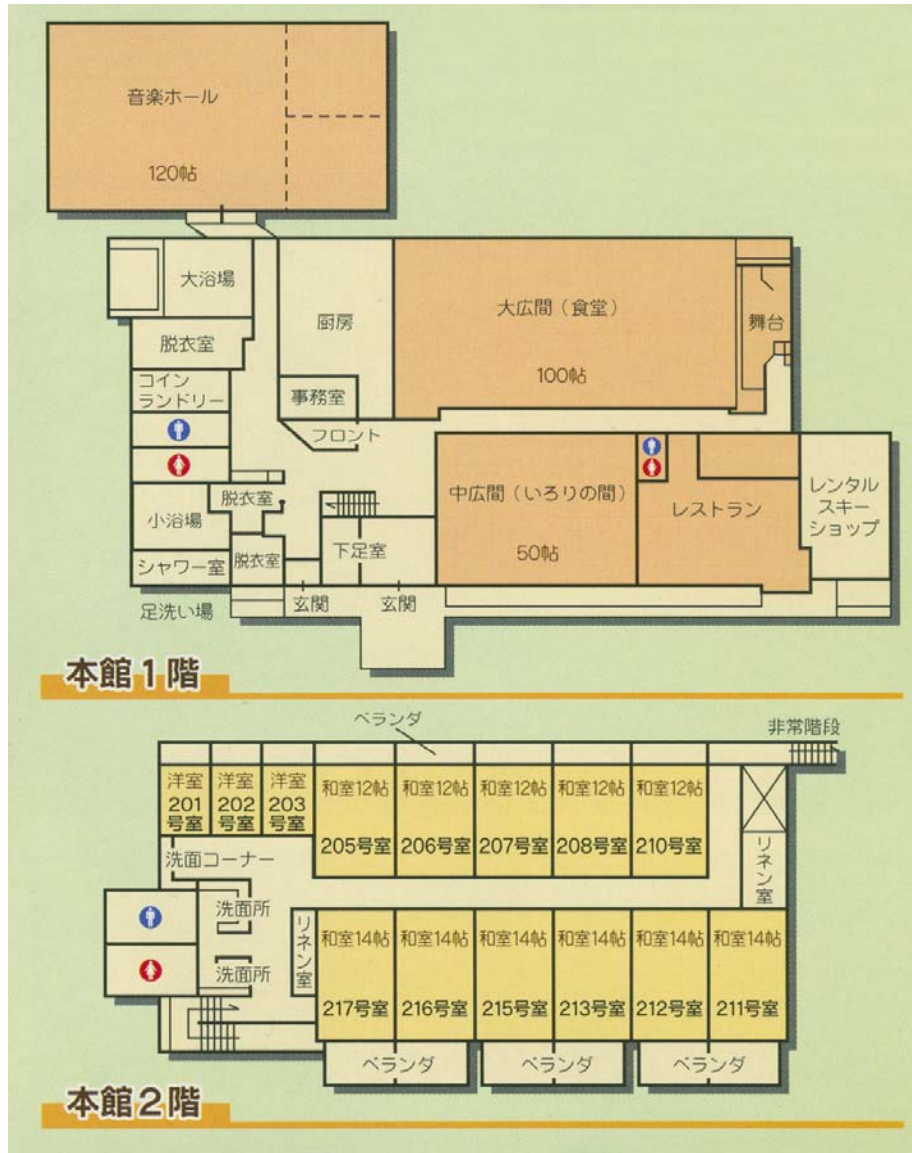

# 森の家 久野屋 - 館内図

〒401-0322 山梨県南都留郡鳴沢村絶頭 7216

TEL.0555-85-3155 FAX.0555-85-2173

<http://hisanoya.com>

※127号室より131号室までユニットバストイレ付  
126号室より2F 223号室までトイレ、洗面台付