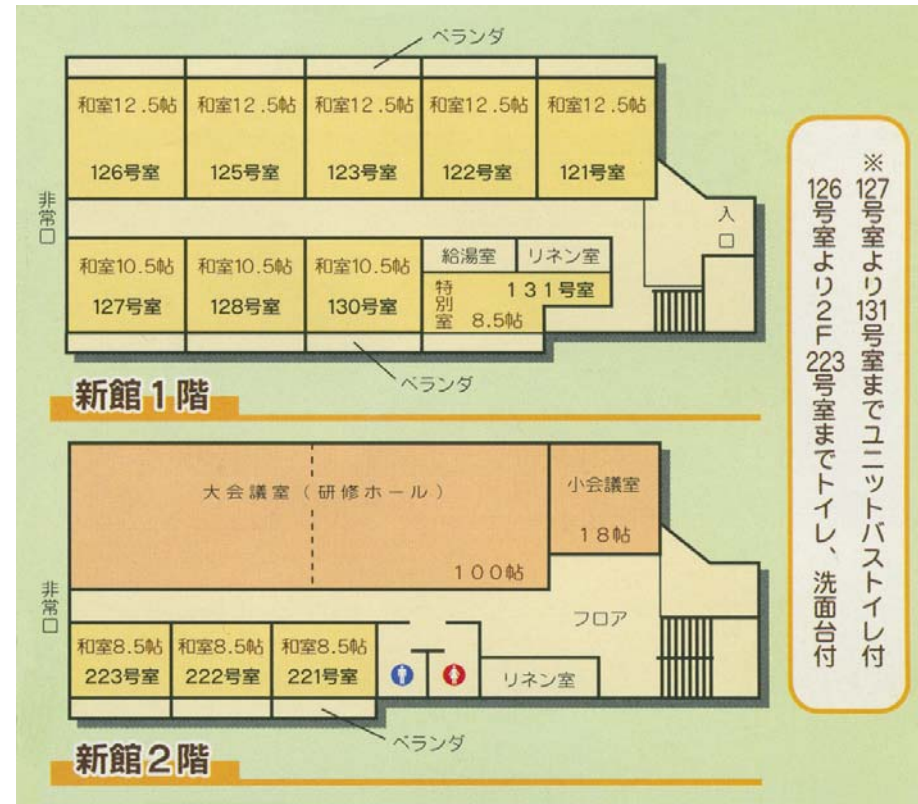

# 森の家 久野屋 - 館内図

〒401-0322 山梨県南都留郡鳴沢村絶頭 7216

TEL.0555-85-3155 FAX.0555-85-2173

<http://hisanoya.com>

※127号室より131号室までユニットバストイレ付  
126号室より2F 223号室までトイレ、洗面台付