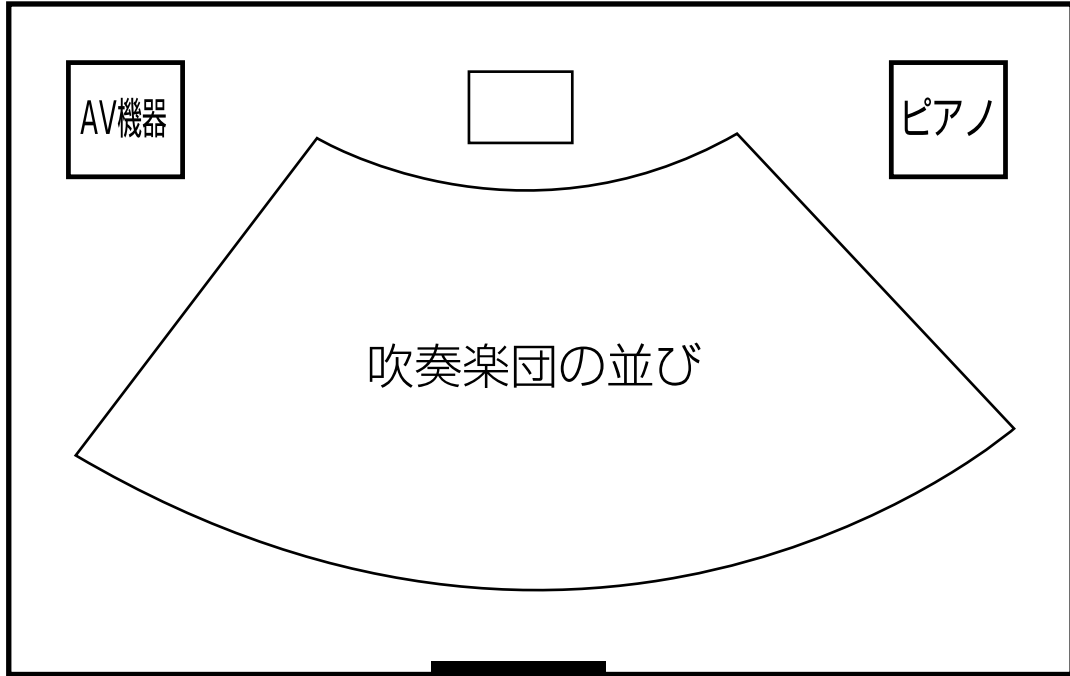

音楽ホール レイアウト図

楽団用

研修用 (96人～)