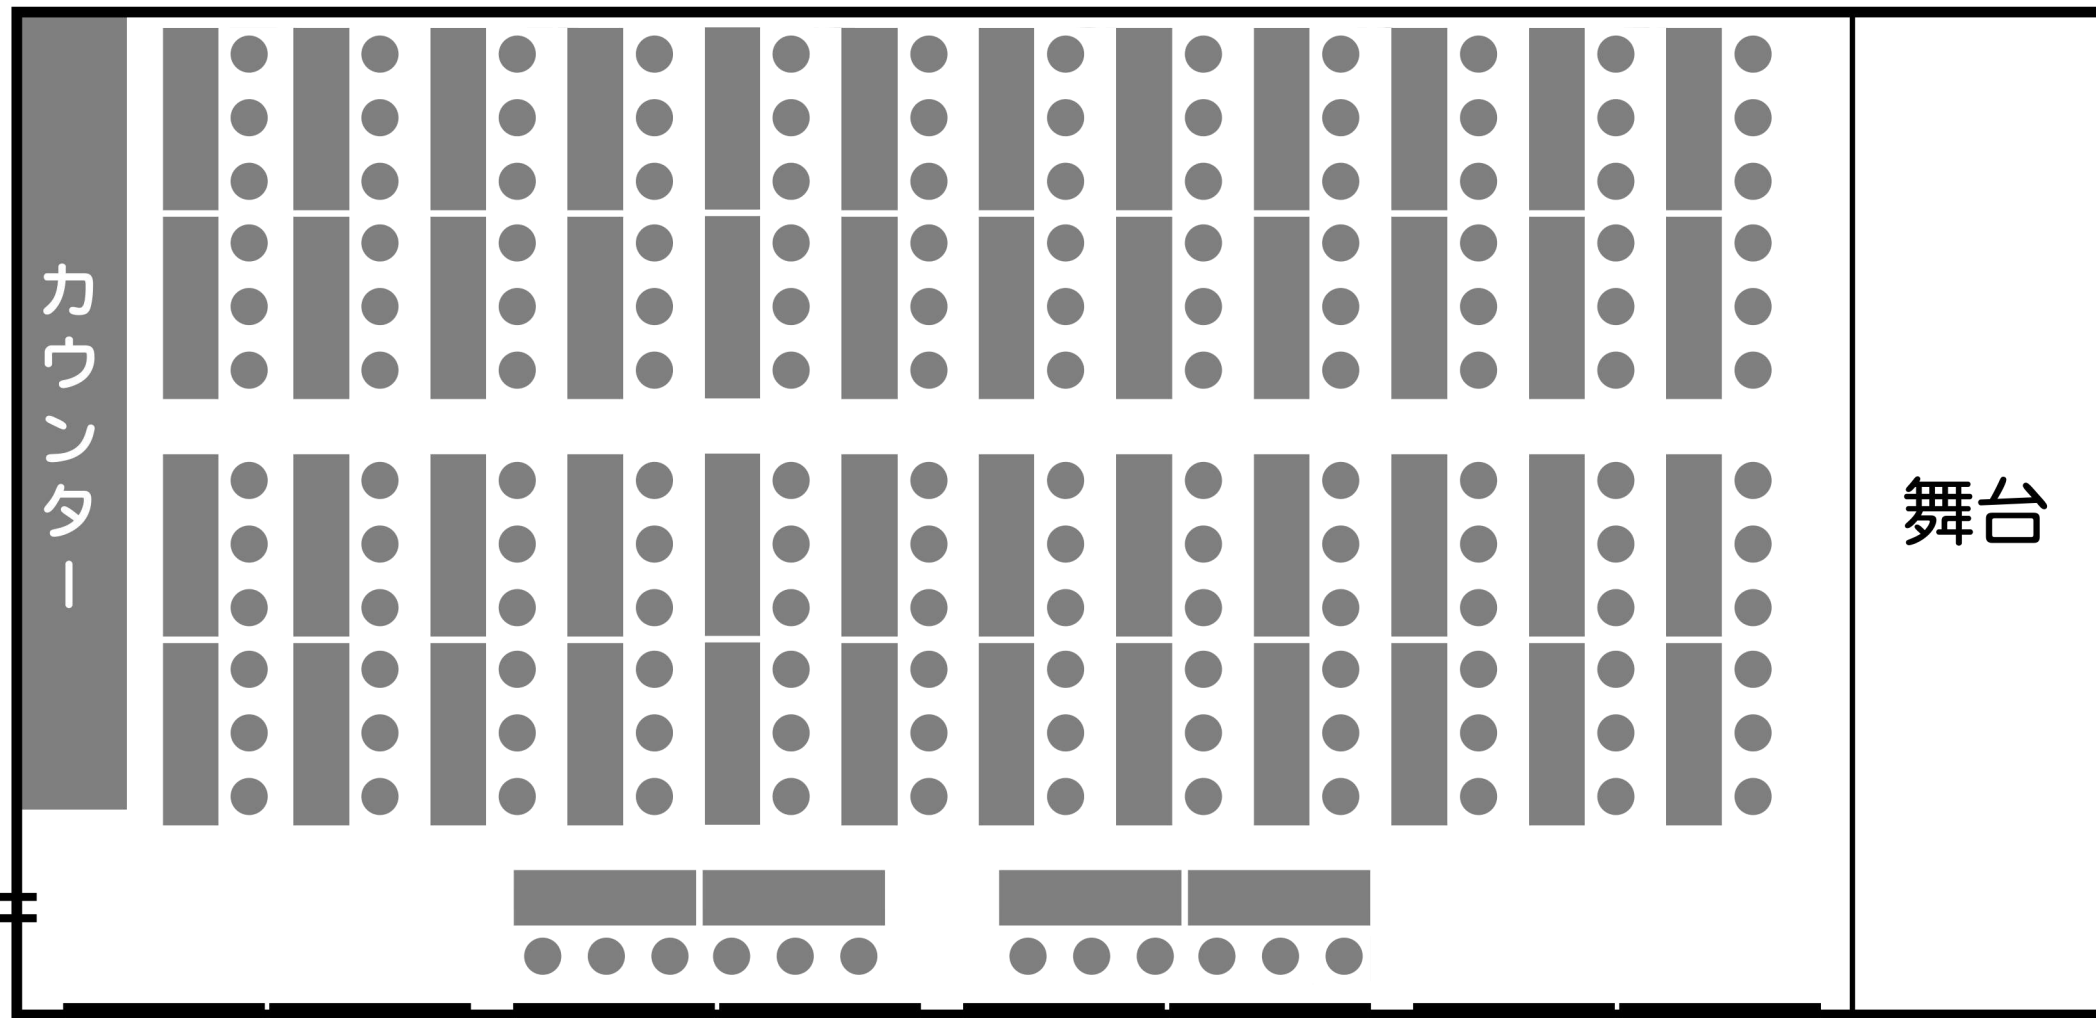

食堂レイアウト

● 新型コロナ対策パターン

本館 1 階

← フロント
ロビー・玄関

廊 下

中 広 間

森の家
久野屋

〒401-0322 山梨県南都留郡鳴沢村絶頭7216
Tel.0555-85-3155 Fax.0555-85-2173
<http://www.hisanoya.com>
E-mail:yoyaku@hisanoya.com