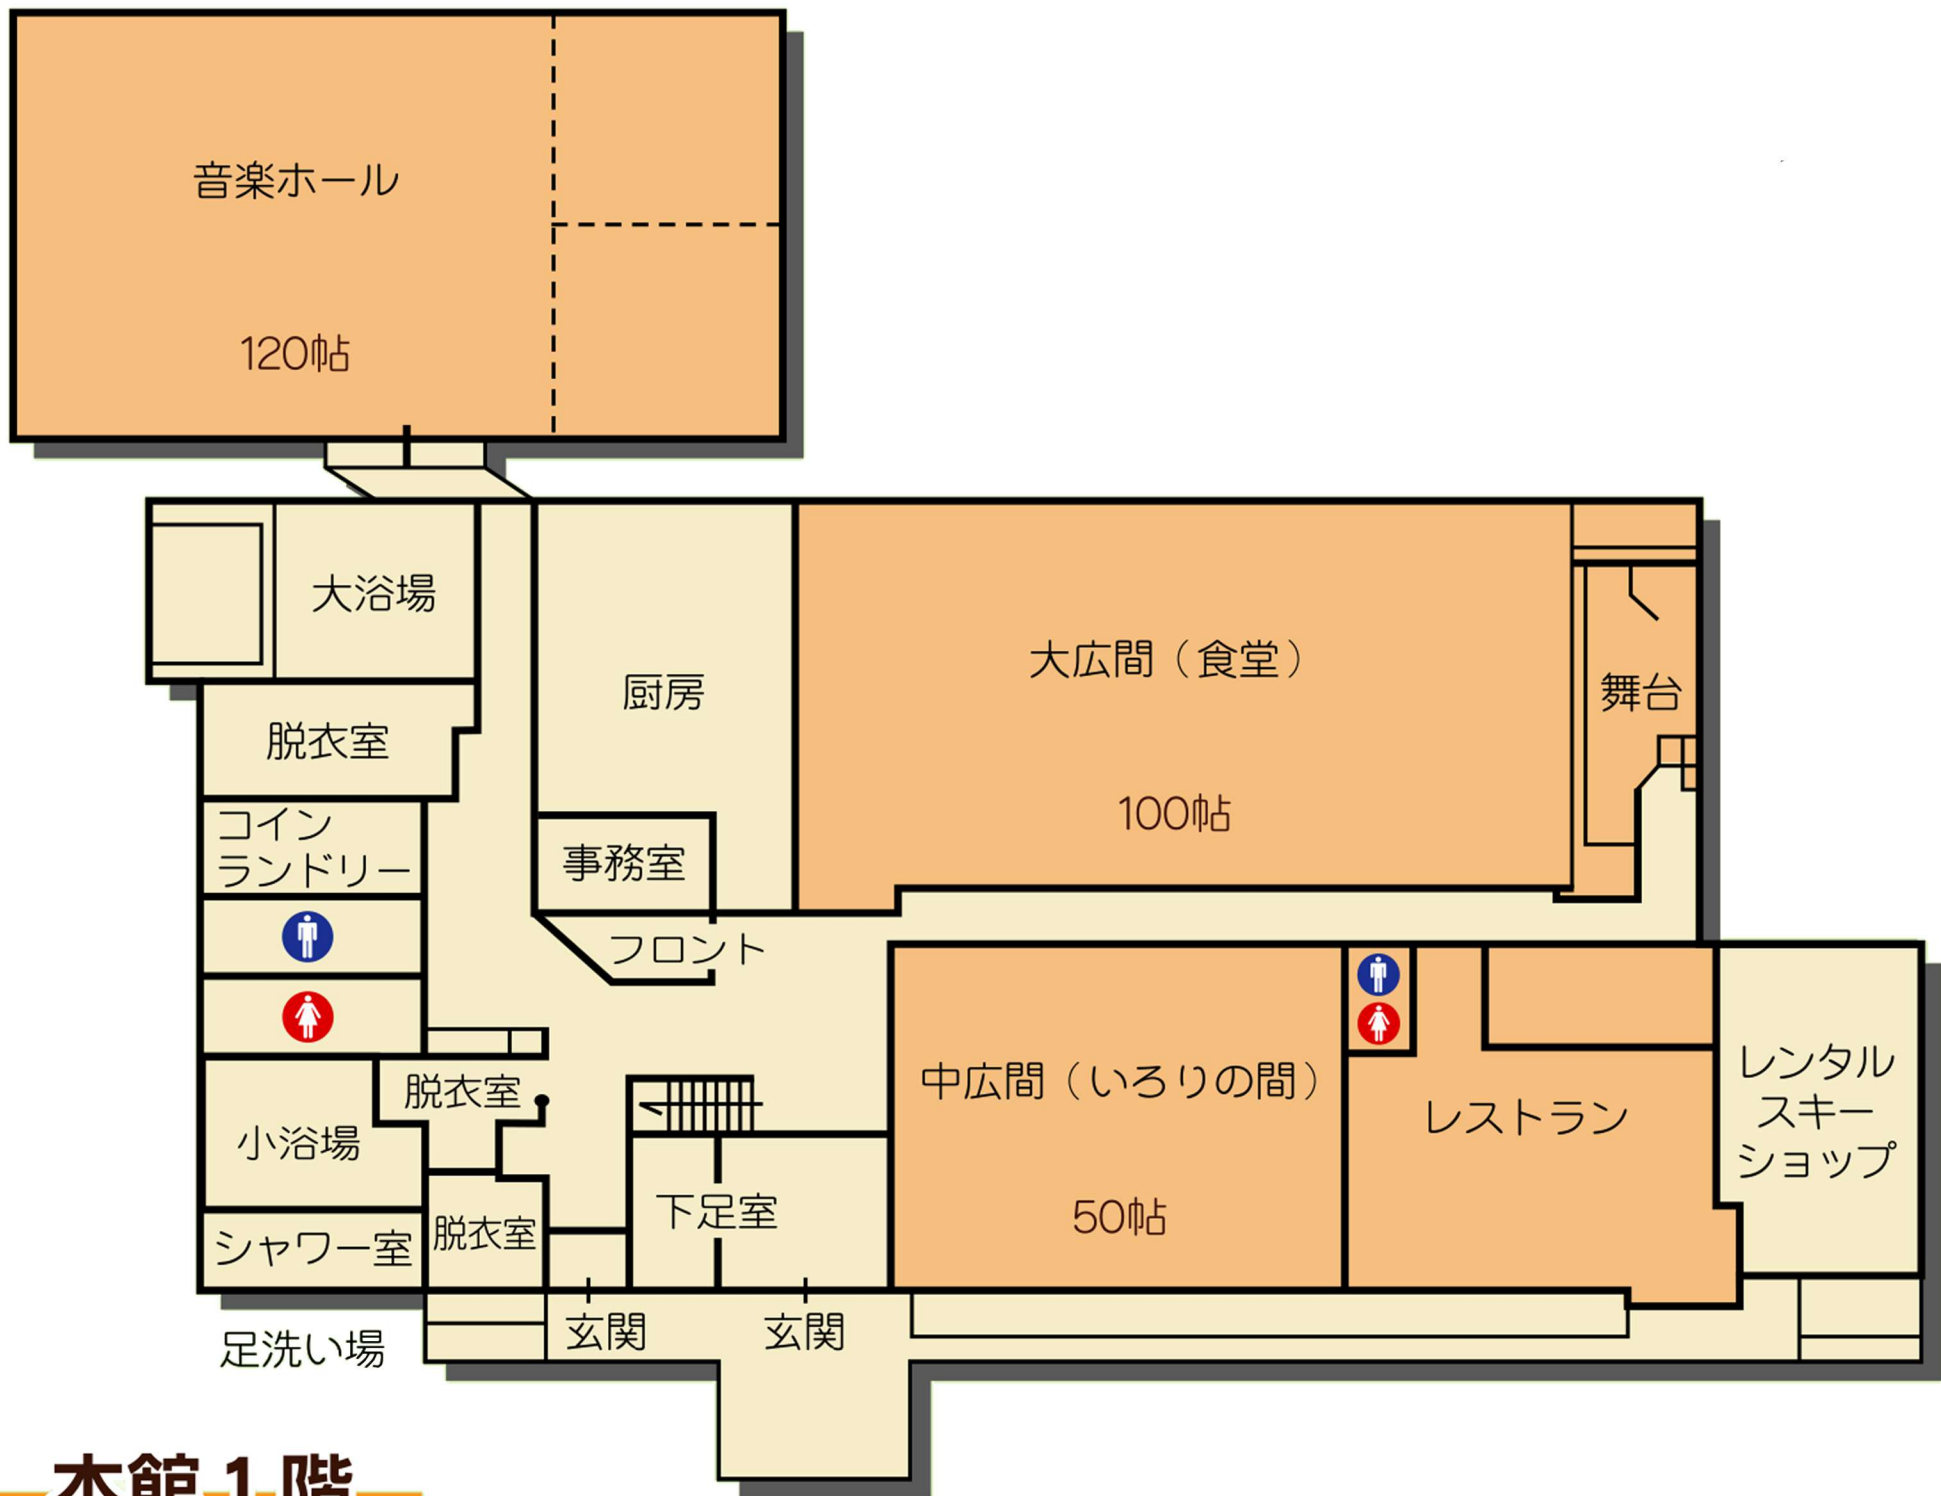

久野屋館内図

本館1階

本館2階

森の家
久野屋

〒401-0322 山梨県南都留郡鳴沢村絶頭7216
Tel.0555-85-3155 Fax.0555-85-2173
http://www.hisanoya.com
E-mail:yoyaku@hisanoya.com

新館1階

新館2階

※127号室より131号室までユニットバストイレ付
126号室より211号室までトイレ、洗面台付

本館 1階

本館2階

新館1階

新館2階