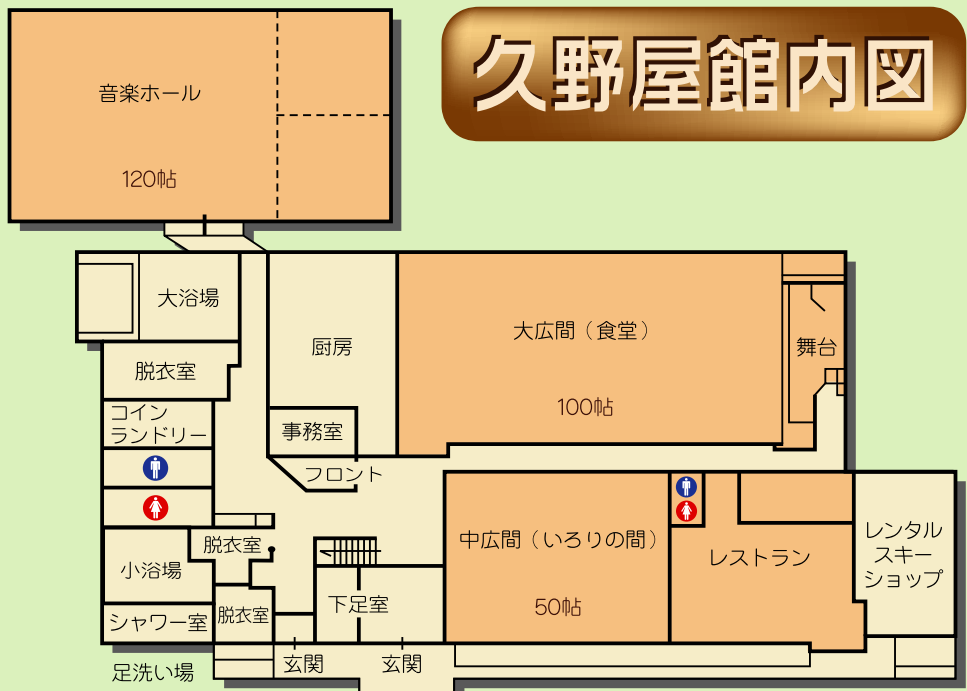

久野屋館内図

本館1階

本館2階

森の家
久野屋

〒401-0322 山梨県南都留郡鳴沢村絶頭7216
Tel.0555-85-3155 Fax.0555-85-2173
http://www.hisanoya.com
E-mail:yoyaku@hisanoya.com

新館1階

新館2階

※127号室より131号室までユニットバストイレ付
126号室より211号室までトイレ、洗面台付

本館 1階

本館2階

新館1階

新館2階