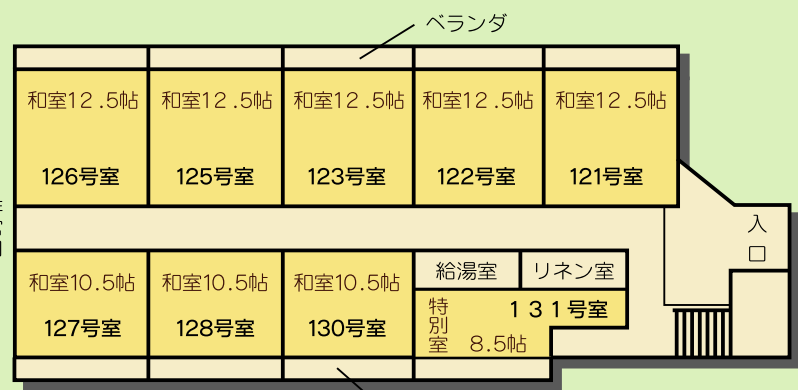

久野屋館内図

本館1階

本館2階

森の家
久野屋

〒401-0322 山梨県南都留郡鳴沢村絶頭7216
Tel.0555-85-3155 Fax.0555-85-2173
http://www.hisanoya.com
E-mail:yoyaku@hisanoya.com

新館1階

新館2階

※127号室より131号室までユニットバストイレ付
126号室より211号室までトイレ、洗面台付

本館 1階

本館2階

新館1階

新館2階