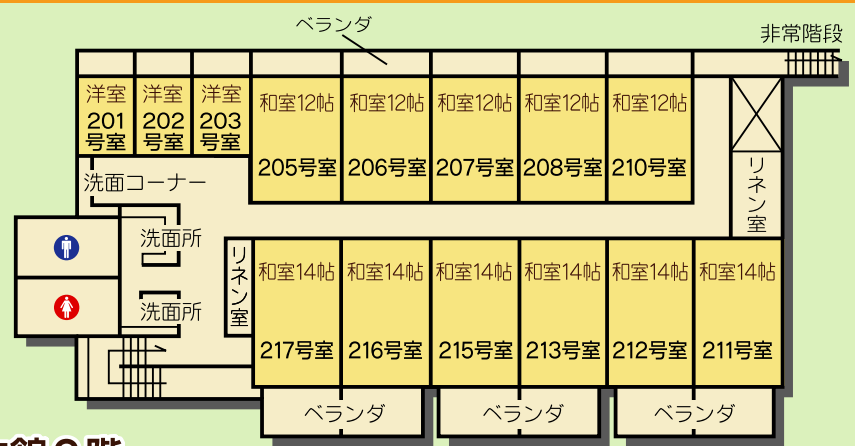

久野屋館内図

本館1階

本館2階

森の家
久野屋

〒401-0322 山梨県南都留郡鳴沢村絶頭7216
Tel.0555-85-3155 Fax.0555-85-2173
http://www.hisanoya.com
E-mail:yoyaku@hisanoya.com

新館1階

新館2階

※127号室より131号室までユニットバストイレ付
126号室より211号室までトイレ、洗面台付

本館 1階

本館2階

新館1階

新館2階