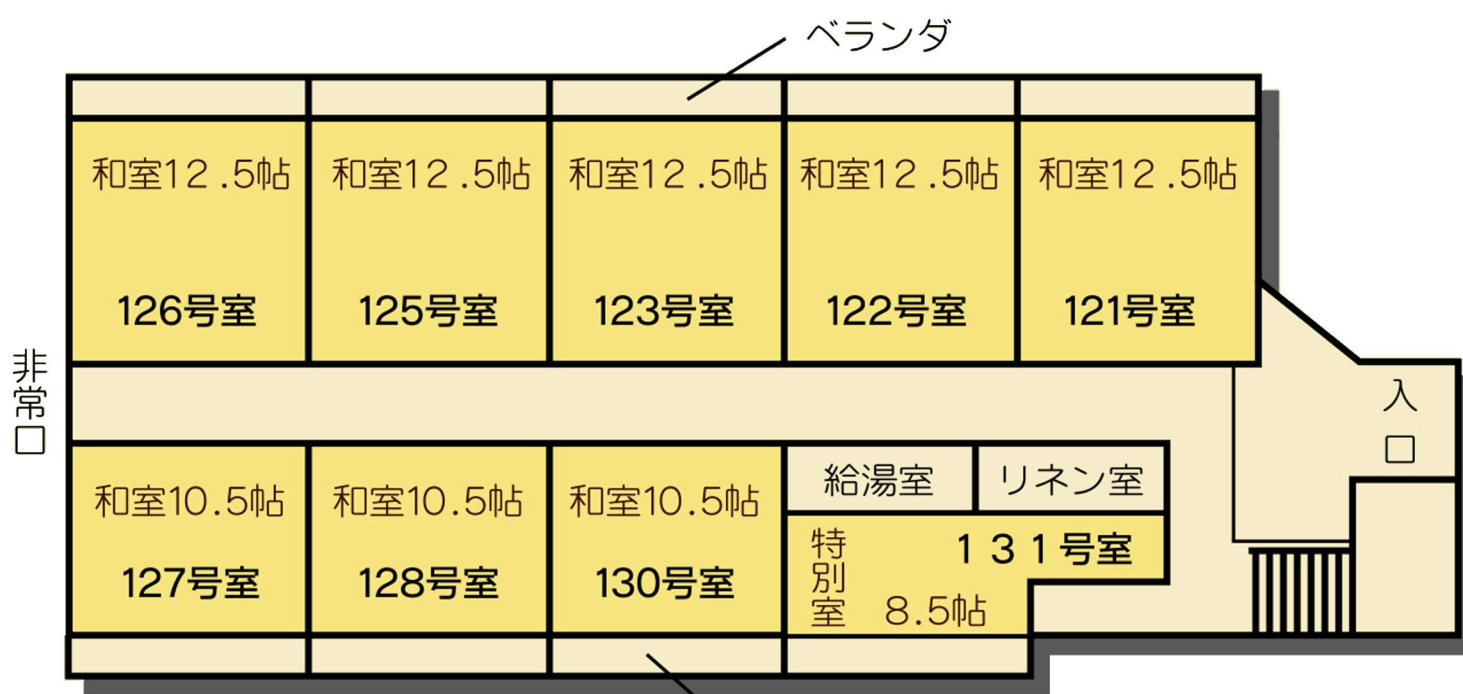

久野屋館内図

本館1階

本館2階

森の家
久野屋

〒401-0322 山梨県南都留郡鳴沢村絶頭7216
Tel.0555-85-3155 Fax.0555-85-2173
http://www.hisanoya.com
E-mail:yoyaku@hisanoya.com

新館1階

新館2階

※127号室より131号室までユニットバストイレ付
126号室より211号室までトイレ、洗面台付

本館 1階

本館2階

新館1階

新館2階