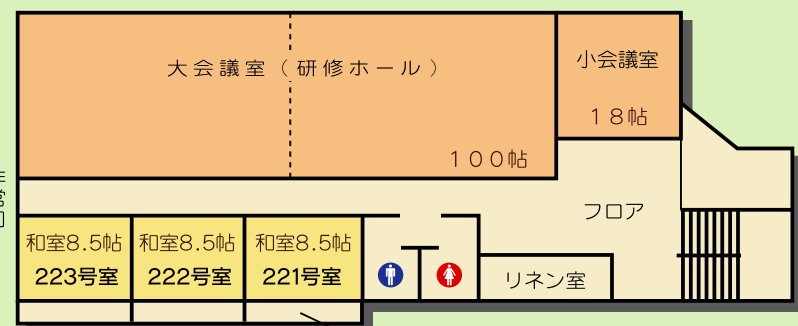

久野屋館内図

本館1階

本館2階

森の家
久野屋

〒401-0322 山梨県南都留郡鳴沢村絶頭7216
Tel.0555-85-3155 Fax.0555-85-2173
http://www.hisanoya.com
E-mail:yoyaku@hisanoya.com

新館1階

新館2階

※127号室より131号室までユニットバストイレ付
126号室より211号室までトイレ、洗面台付

本館 1階

本館2階

新館1階

新館2階