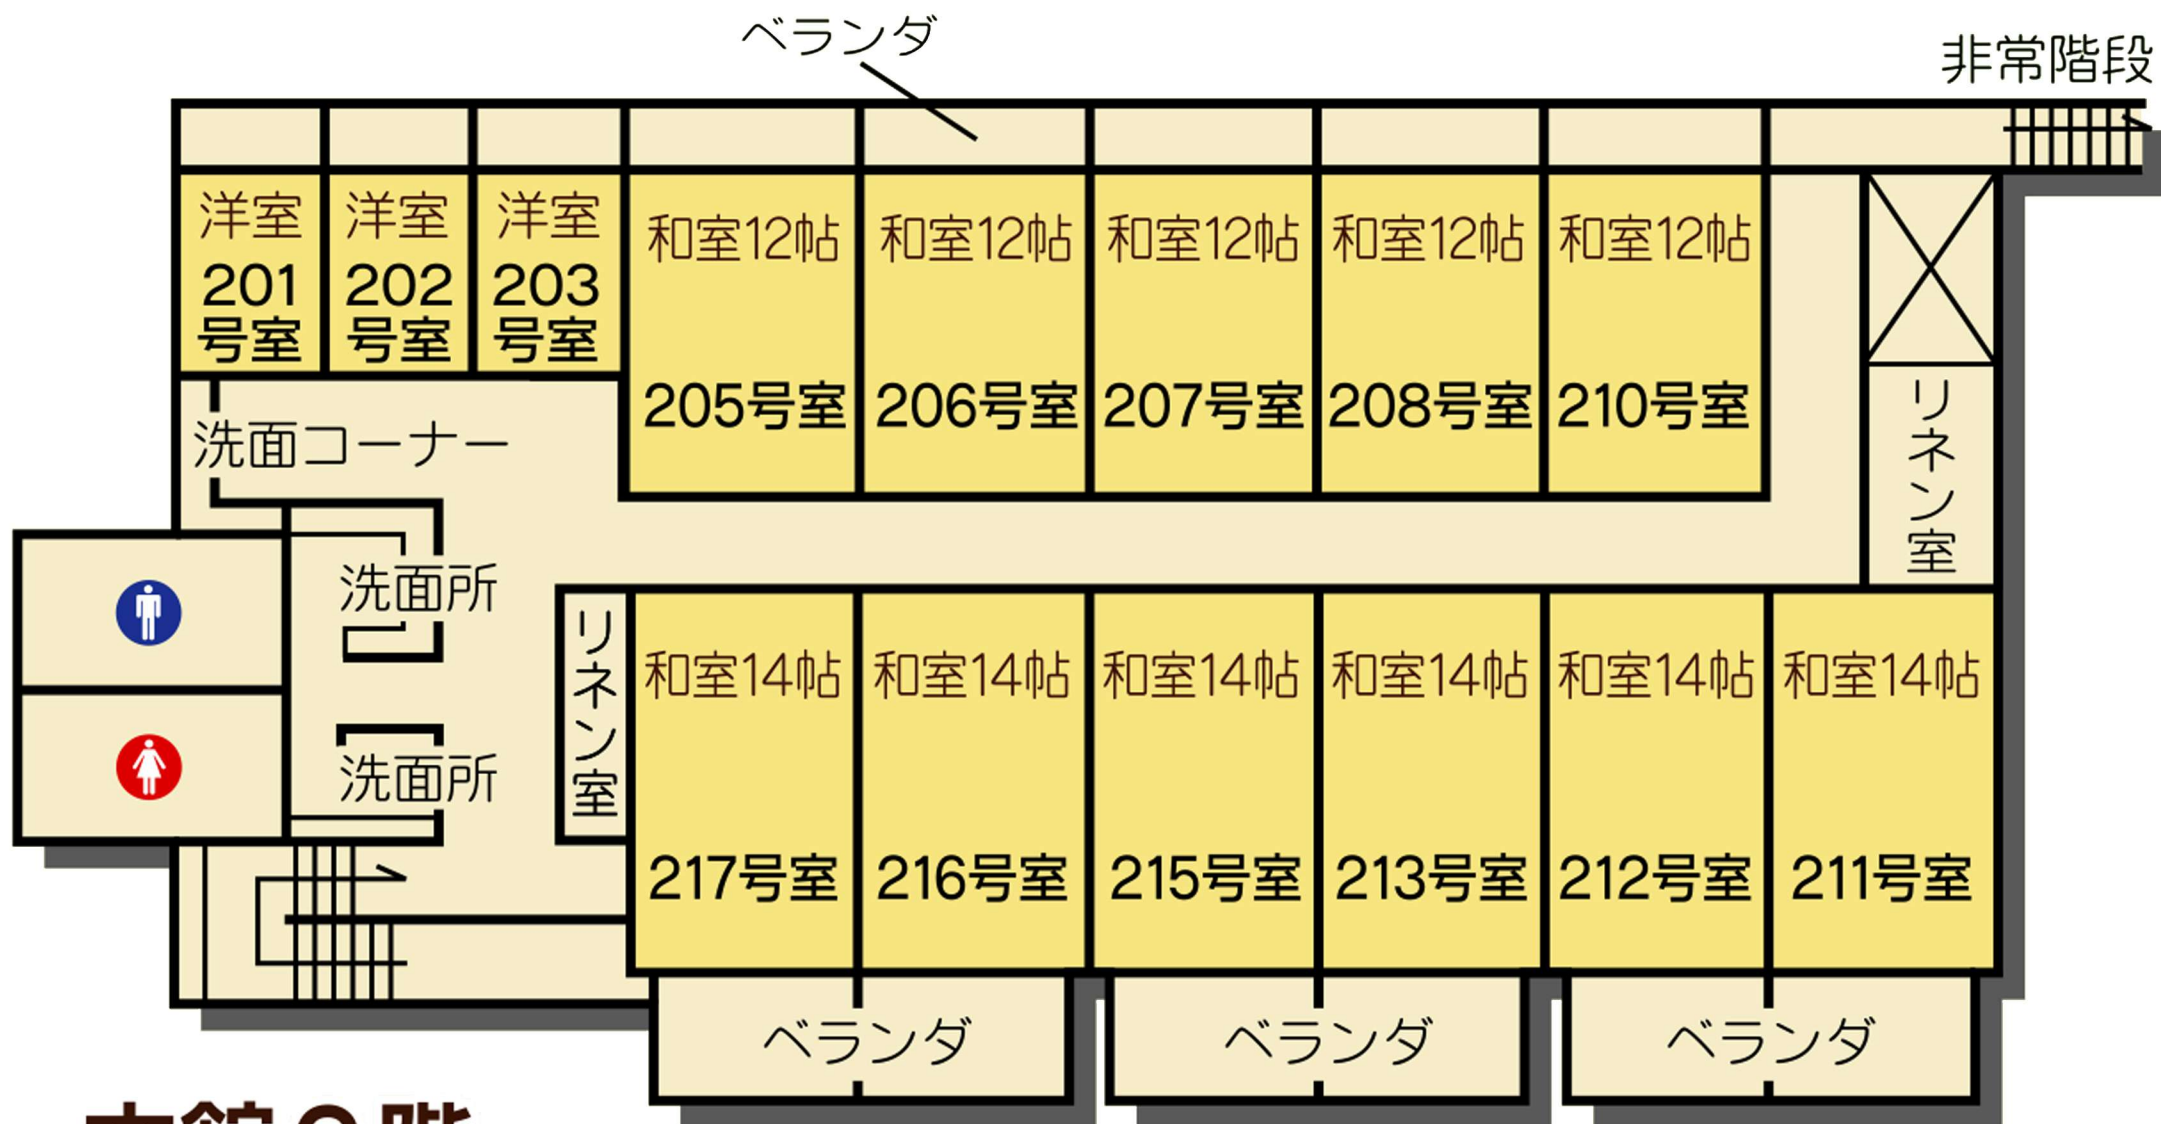

久野屋館内図

本館1階

本館2階

森の家
久野屋

〒401-0322 山梨県南都留郡鳴沢村絶頭7216
Tel.0555-85-3155 Fax.0555-85-2173
http://www.hisanoya.com
E-mail:yoyaku@hisanoya.com

新館1階

新館2階

※127号室より131号室までユニットバストイレ付
126号室より211号室までトイレ、洗面台付

本館 1階

本館2階

新館1階

新館2階